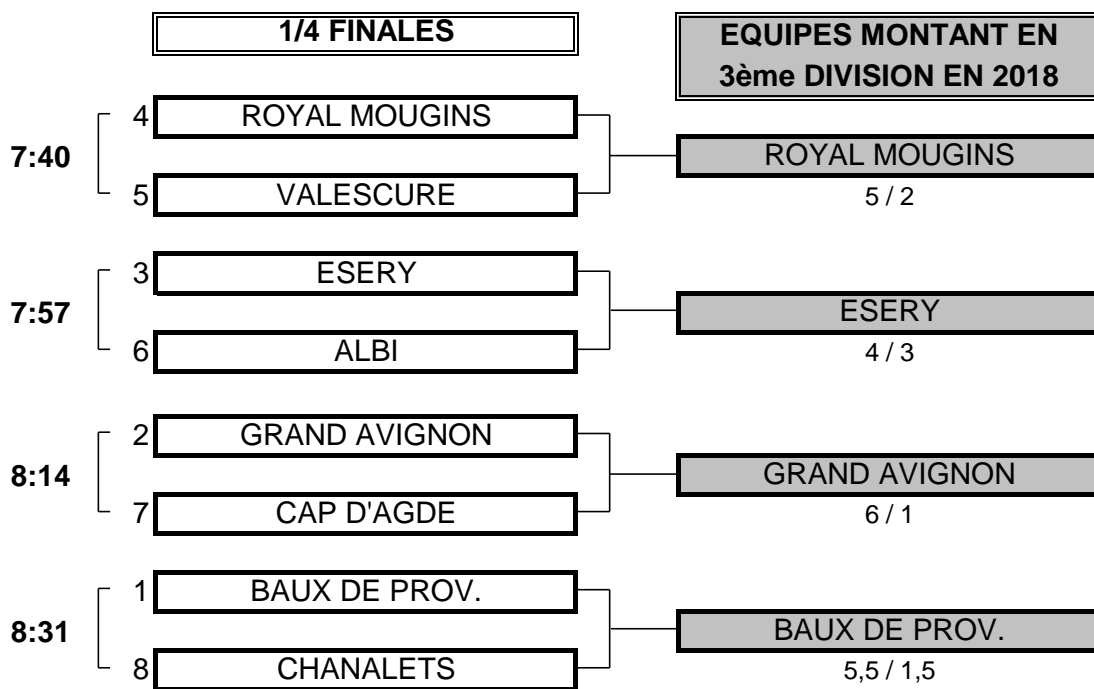

**CHAMPIONNAT DE FRANCE PAR EQUIPES 2017**

**4ème DIVISION "D" MESSIEURS**

**Du 6 Mai au 8 Mai - Golf de Saint Cyprien**

**PHASE FINALE MATCH PLAY**

**CHAMPIONNAT DE FRANCE PAR EQUIPES 2017**  
**4ème DIVISION "D" MESSIEURS**  
 Du 6 Mai au 8 Mai - Golf de Saint Cyprien